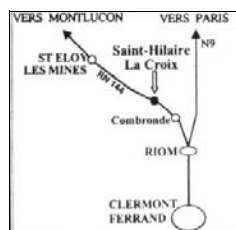

Saint Hilaire la Croix

15 Août 2013

RAPACES

Spectacle de fauconnerie

Exposition artisanale et artistique

Déambulation avec « Les Tritons Ripailleurs »

Apéro'Concert avec « Spécifiks »

Feu d'artifice et barbecue en soirée

Restauration (sur réservation le midi) - Buvette - Jeux enfants

Ferme pédagogique